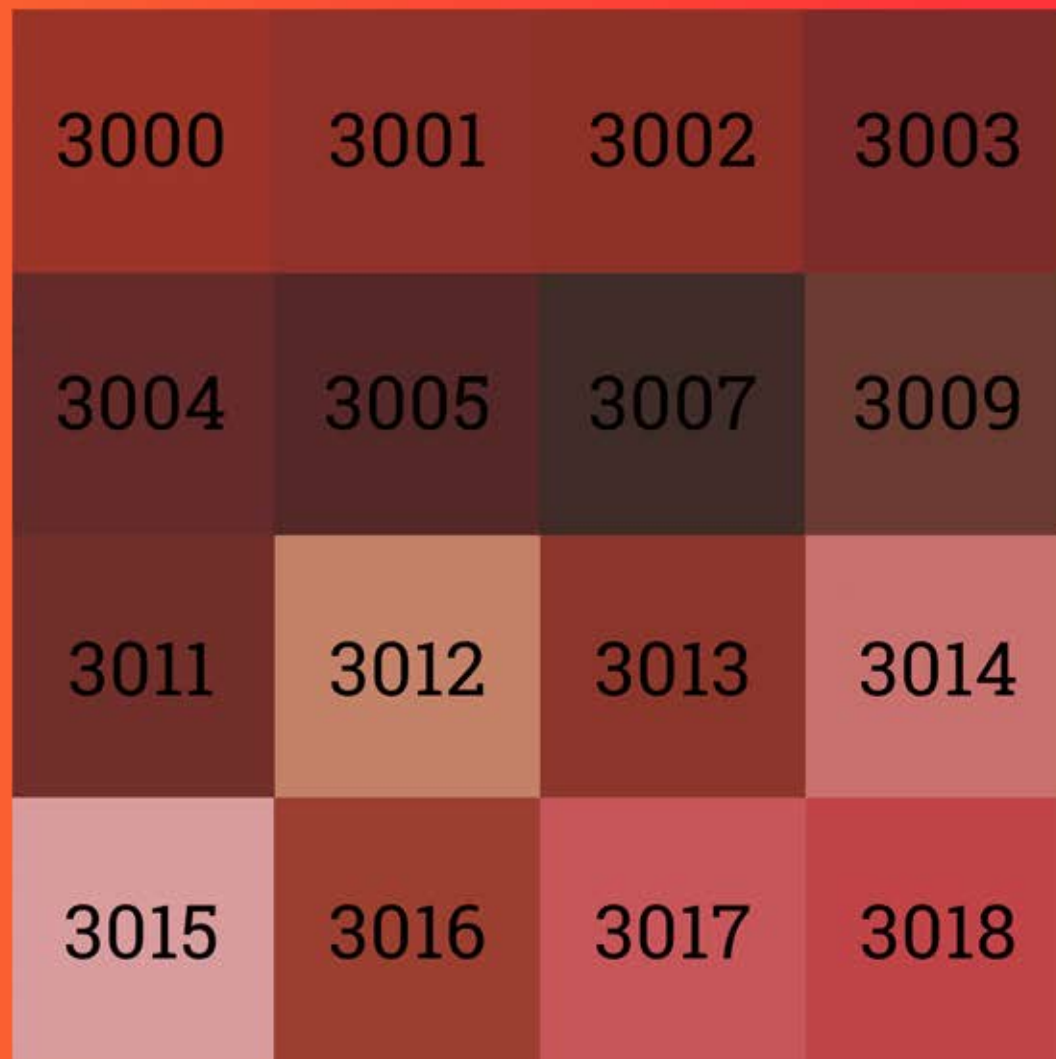

SZÍNTÁBLÁZAT

COLOUR CHART

IdeaDecor

SÁRGA ÁRNYALATOK
YELLOW SHADES

1000	1001	1002	1003
1004	1005	1006	1007
1011	1012	1013	1014
1015	1016	1017	1018

SÁRGA ÁRNYALATOK
YELLOW SHADES

1019	1020	1021	1023
1024	1026	1027	1028
1032	1033	1034	1035
1036	1037		

NARANCS ÁRNYALATOK
ORANGE SHADES

VÖRÖS ÁRNYALATOK
RED SHADES

VÖRÖS ÁRNYALATOK
RED SHADES

3020	3023	3024	3026
3027	3028	3031	3032
3033			

LILA ÁRNYALATOK
VIOLET SHADES

4001	4002	4003	4004
4005	4006	4007	4008
4009	4010	4011	4012

SZÜRKE ÁRNYALATOK
GREY SHADES

7000	7001	7002	7003
7004	7005	7006	7008
7009	7010	7011	7012
7013	7015	7016	7021

SZÜRKE ÁRNYALATOK
GREY SHADES

7022	7023	7024	7026
7030	7031	7032	7033
7034	7035	7036	7037
7038	7039	7040	7042

SZÜRKE ÁRNYALATOK
GREY SHADES

7043	7044	7045	7046
7047	7048		

BARNA ÁRNYALATOK
BROWN SHADES

8000	8001	8002	8003
8004	8007	8008	8011
8012	8014	8015	8016
8017	8019	8022	8023
8024	8025	8028	8029

FEHÉR & FEKETE ÁRNYALATOK
WHITE & BLACK SHADES